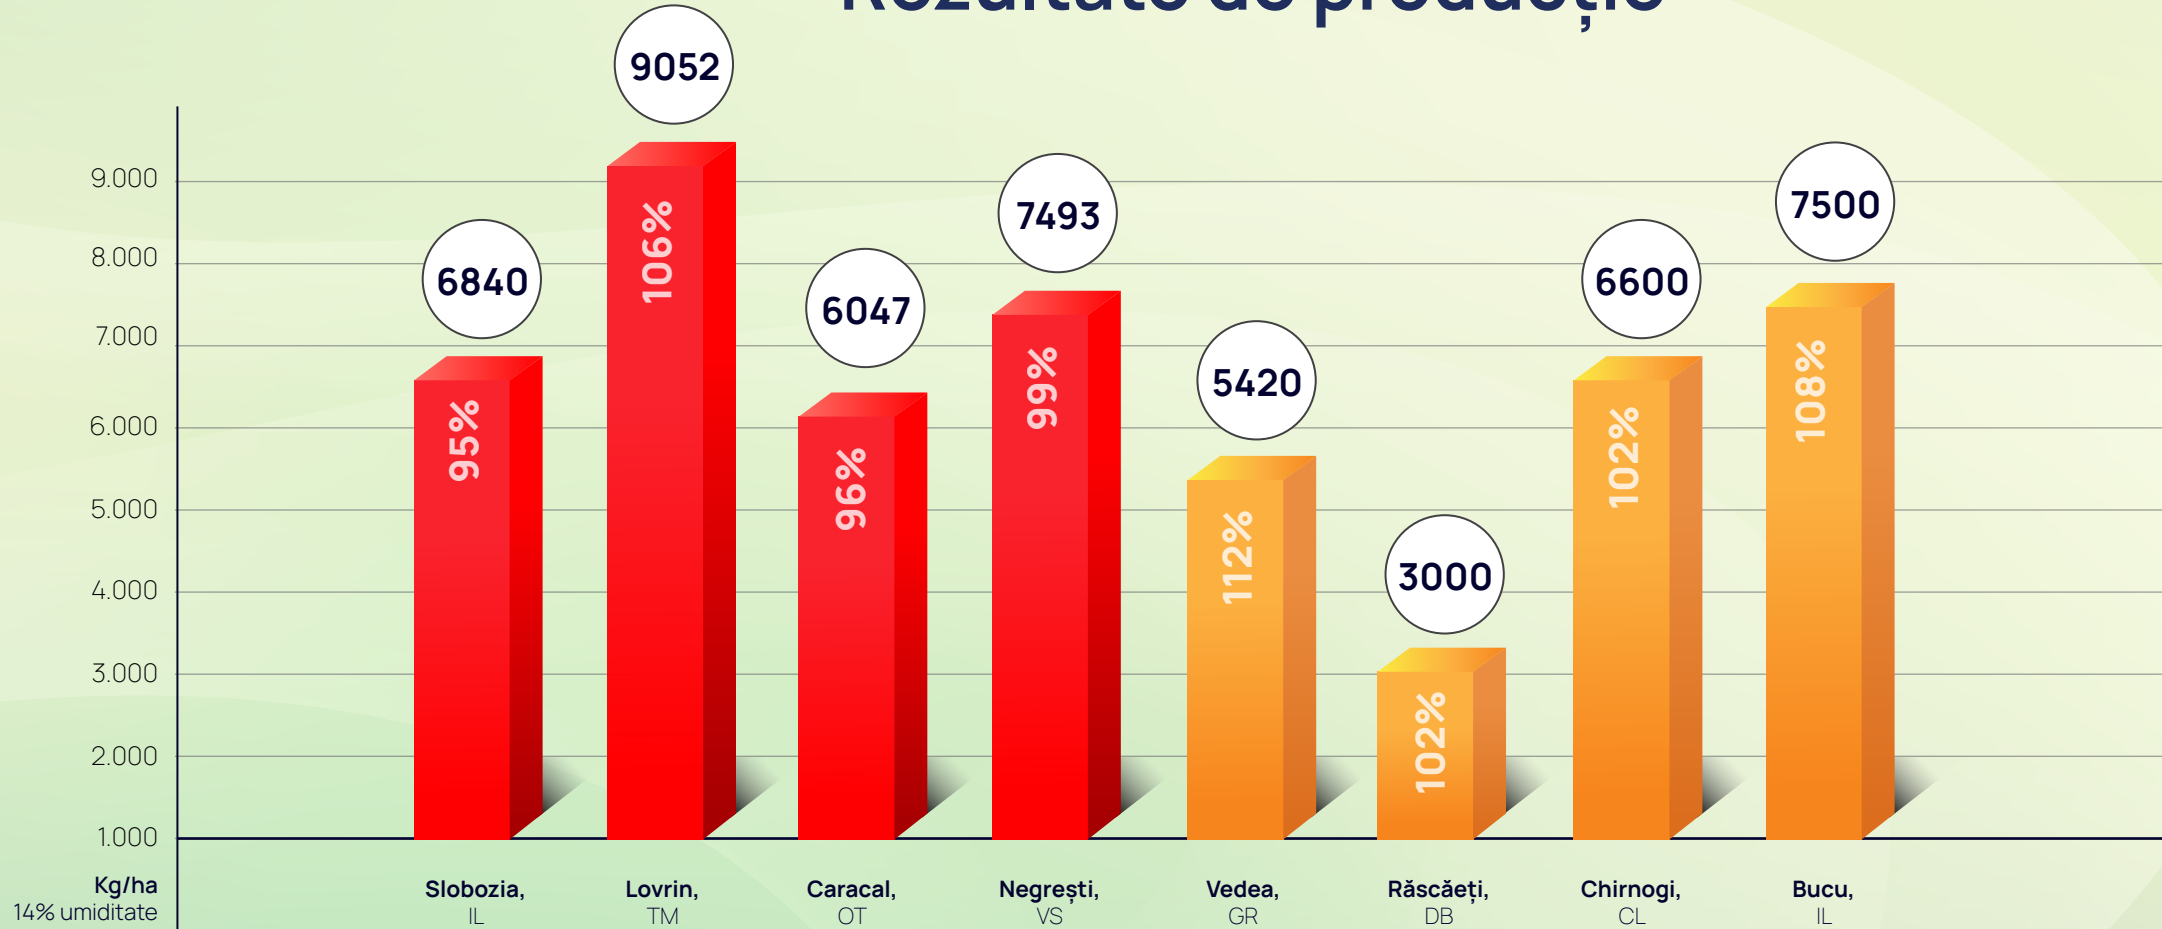

# Rezultate de producție

## Legendă

- Rețeaua de testare proprie a Donau Saat și centre de testare a solurilor și hibrizilor
- Câmpuri demonstrative sau testare ale partenerilor

# GRÂU DE TOAMNĂ