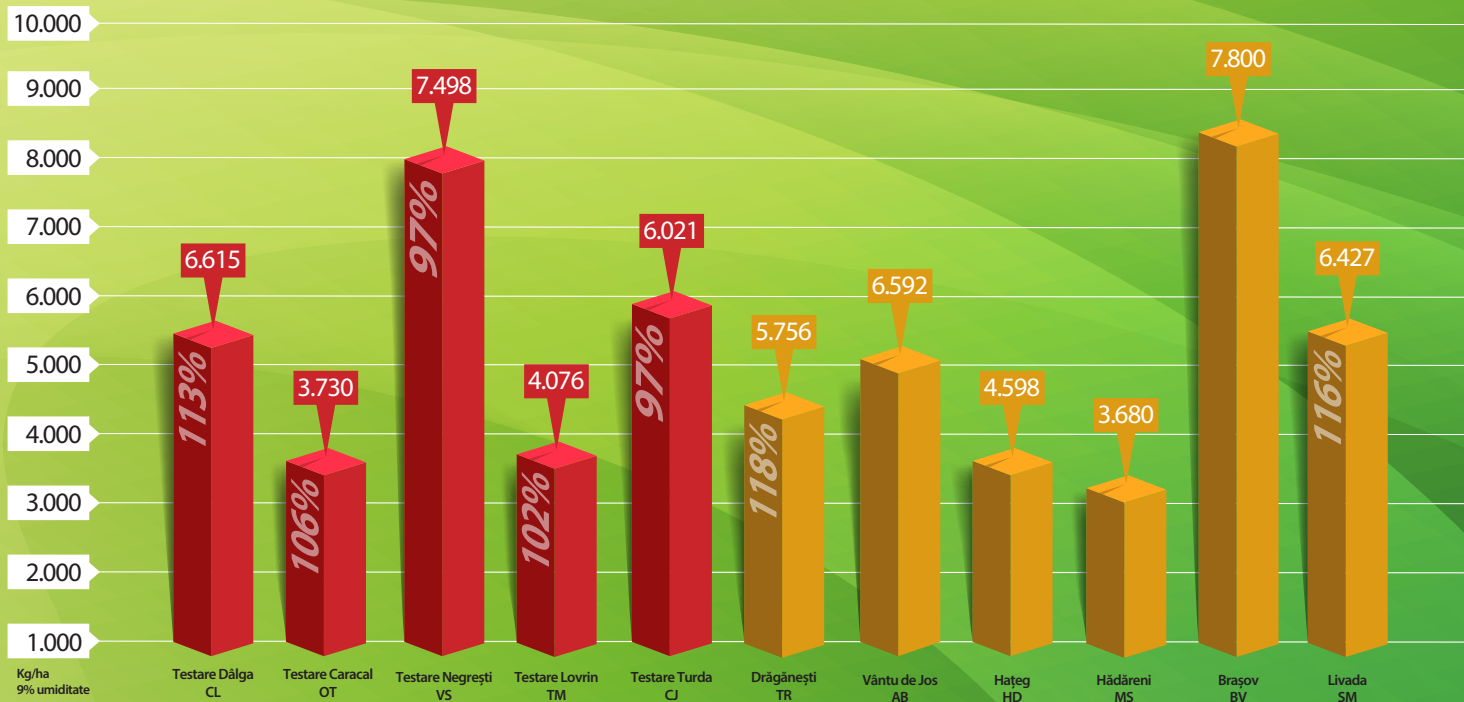

ATLANTICO

FAO 250

Rezultate de producție 2022

Câmpuri de producție vegetală

DONAU SAAT

WWW.BINEALEGIBINECULEGI.RO