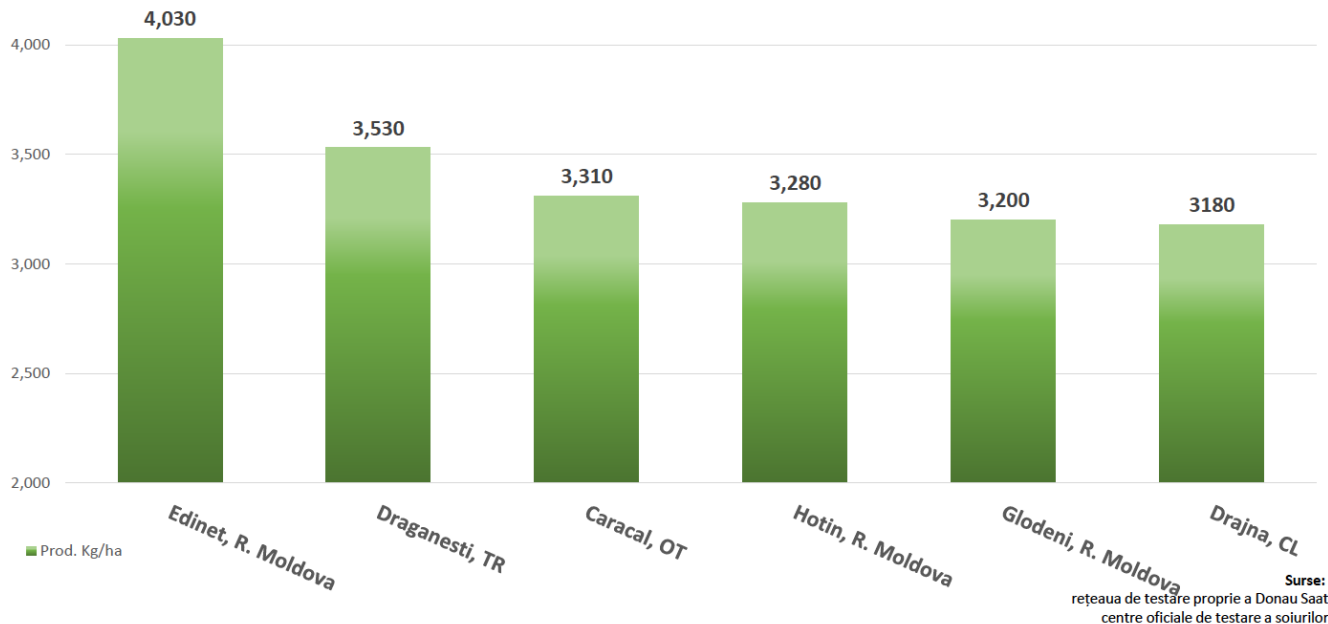

GOLDIMI

Rezultate producție

CARACTERISTICI TEHNOLOGICE

Zonare și recomandări Recomandat in toate zonele de cultură a florii soarelui inclusiv în zonele infestate cu Orobanche spp. cu condiția aplicării s.a. imazamox cu doza completă în stadiul de 6-8 funze al florii soarelui

Tehnologia de cultură Compatibil cu tehnologia de erbicidare cu s.a. imazamox.

Norma de semănare în condiții de neirigat 50.000 - 55.000 plante / ha

Norma de semănare în condiții de irigat 60.000 - 65.000 plante / ha

DAN FLOREA

Director zonal de vanzari

Cluj, Mures, Harghita, Covasna, Brasov, Sibiu, Huneadoara, Alba

+40 (0)75 701 3954
dan.florea@donausaat.com

NICOLETA BOGHICI

Director zonal de vanzari

Dolj, Olt, Gorj, Valcea, Mehedinti

+40 (0)75 116 9840
nicoleta.boghici@donausaat.com

MIHAI VINTU

Director zonal de vanzari

Botosani, Suceava, Iasi, Neamt, Vaslui, Bacau, Vrancea, Galati

+40 (0)75 701 3953
mihai.vintu@donausaat.com

DONAU SAAT ROMANIA

Teleorman, Giurgiu, Arges, Dambovita, Prahova, Ilfov

+40 (0)74 569 7455
office@donausaat.com